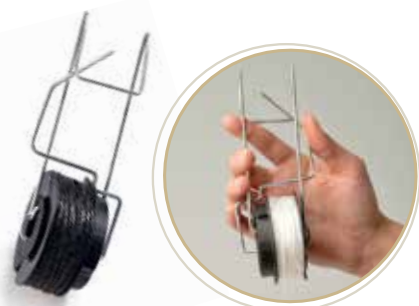

# CROCHETS POUR LA CULTURE SOUS SERRE

Avec la gamme de crochets ARaymond vous disposez de solutions de fixation à valeur ajoutée pour vos cultures sous serre, vous permettant d'optimiser vos coûts de main d'œuvre, vos récoltes et votre rentabilité.

## AVANTAGES

- ))) Rapide et facile à installer, dérouler et démonter.
- ))) Personnalisable avec différentes sortes et longueurs de ficelles.
- ))) Solutions polyvalentes adaptées aux câbles simples ou doubles tressés de 2 à 4 mm Ø.

### ReelHook\*

- **Système antichute** évitant au crochet de glisser ou de sortir du câble
- **Déroutage facile**
- ReelHook S est **réutilisable** sur **plusieurs saisons**
- **Rechargeable facilement** avec Reel PPB

### RayHook

- **Système antichute** évitant au crochet de glisser ou de sortir du câble
- **Zone de blocage** maintenant le crochet à la verticale et évitant un déroulage inopiné
- Fonction **chute-libre**
- Version RayHook BIN **totalemtent compostable** (crochet et ficelle)